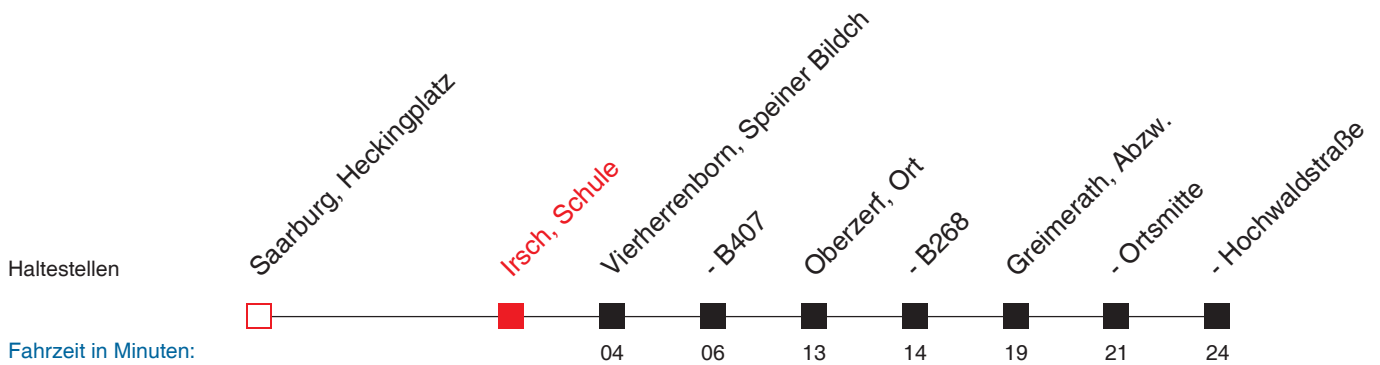

FAHRPLAN

Gültig ab 01.01.2009 - alle Angaben ohne Gewähr - 7425 / Irsch, Schule

www.vrt-info.de

206

Richtung: Greimerath, Hochwaldstraße

Uhr

Montag - Freitag

5	
6	
7	
8	
9	
10	
11	
12	
13	34 ^A
14	
15	
16	
17	
18	
19	
20	
21	
22	

Rosenmontag, 24. und 31.12. Verkehr wie an Samstagen, Fastnachtdienstag wie an schulfreien Tagen

An Samstagen, Sonn- und Feiertagen wird diese Linie nicht bedient

A: nur an Schultagen