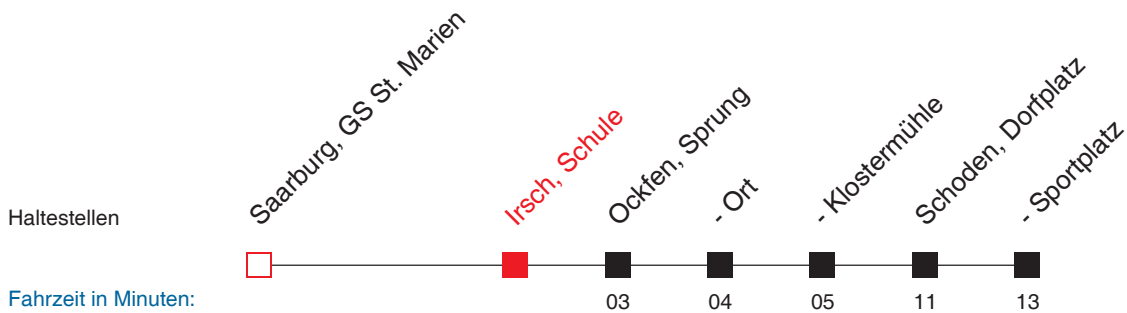

FAHRPLAN

Gültig ab 01.01.2009 - alle Angaben ohne Gewähr - 7425 / Irsch, Schule

www.vrt-info.de

44/244

Richtung: **Schoden, Sportplatz**

Uhr

Montag - Freitag

5	
6	
7	
8	
9	
10	
11	
12	29 ^A
13	
14	
15	
16	
17	
18	
19	
20	
21	
22	

An Samstagen, Sonn- und Feiertagen wird diese Linie nicht bedient

A: nur an Schultagen