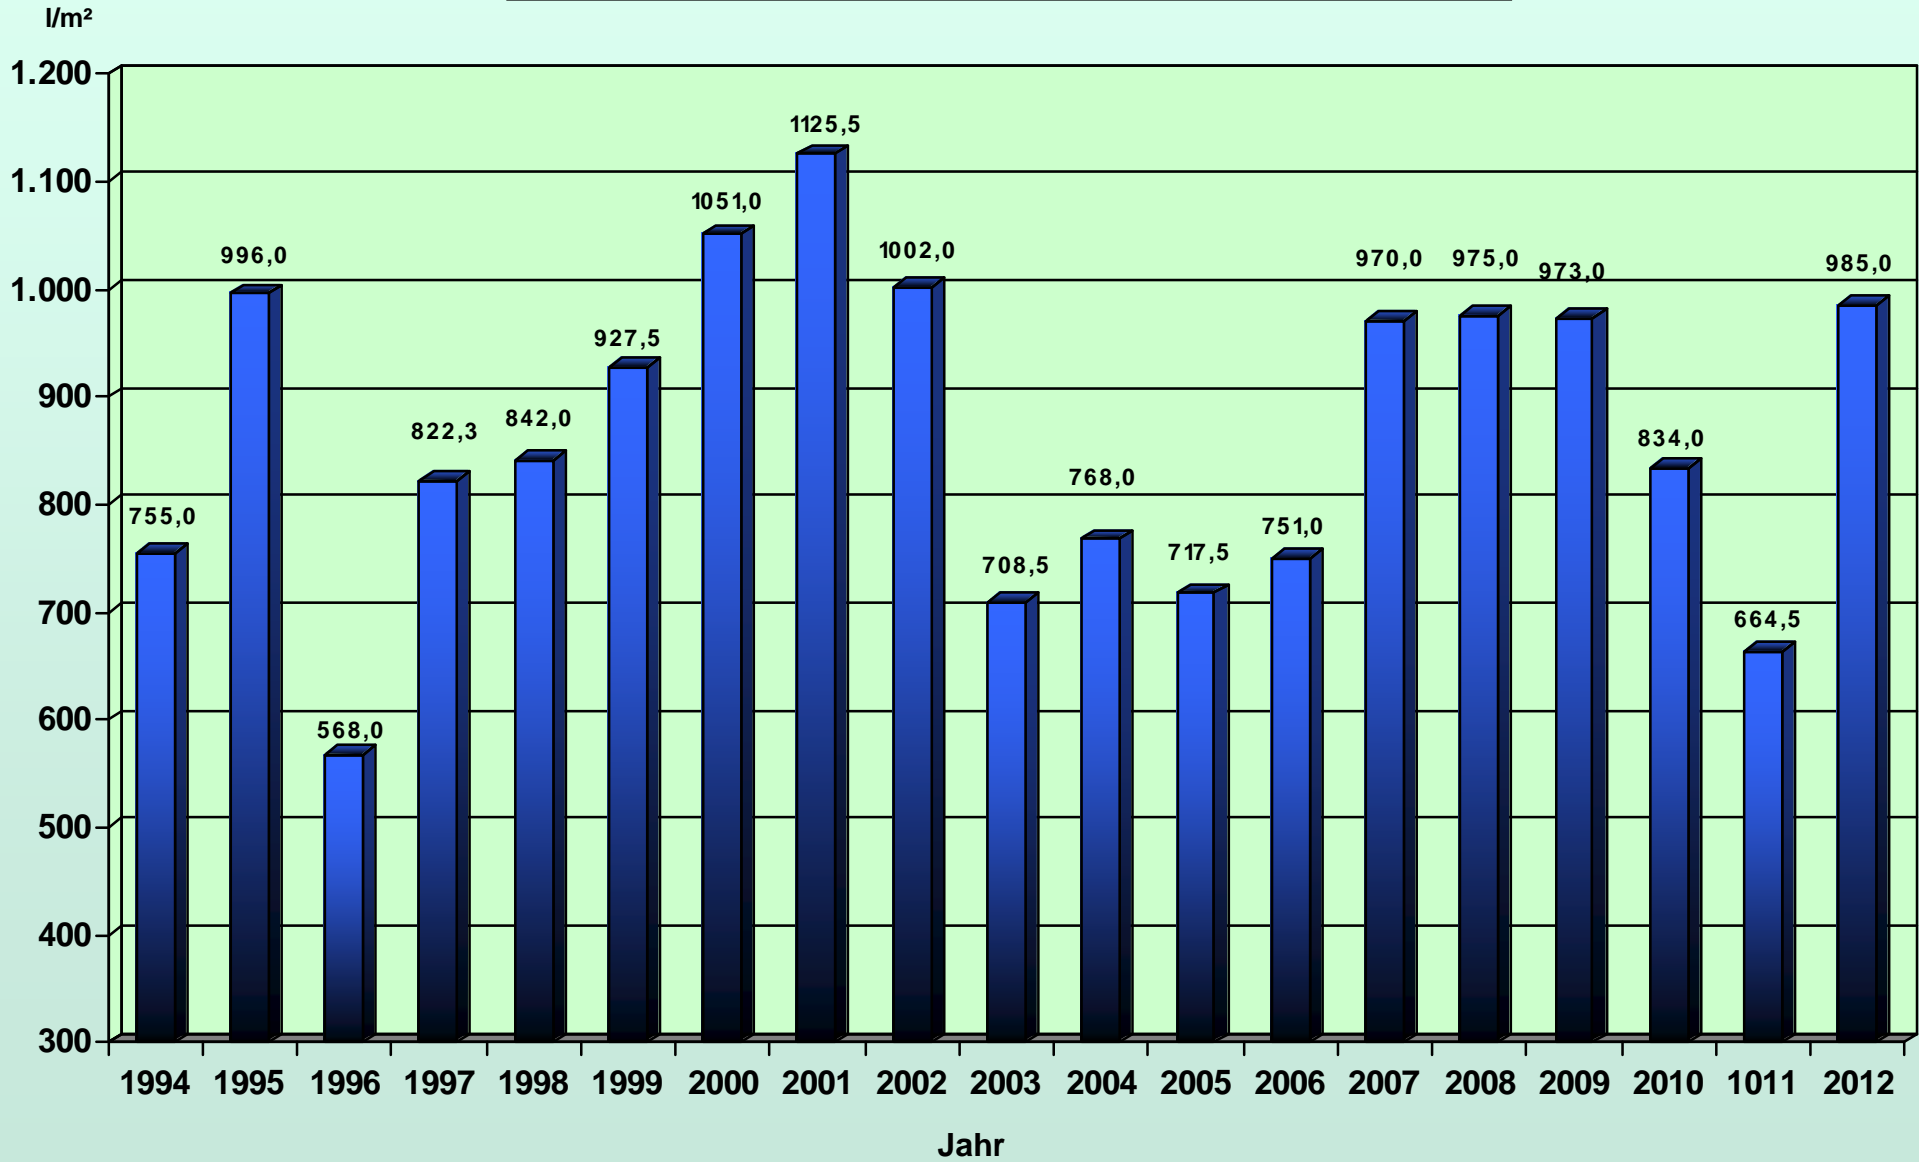

Monatliche Niederschläge 2012 in Irsch/Saar

Gesamt 2012: 985 l/m²

Monatliche Niederschläge 2011 in Irsch/Saar

Gesamt 2011: 664,5 l/m²

**Jährliche Niederschläge von 1994 – 2012
in Irsch/Saar
(Durchschnitt 865,0 l/a)**

**Durchschnittliche monatliche Niederschläge
von 1994 – 2012 in Irsch/Saar
(Durchschnitt 72,1 l/Mon)**