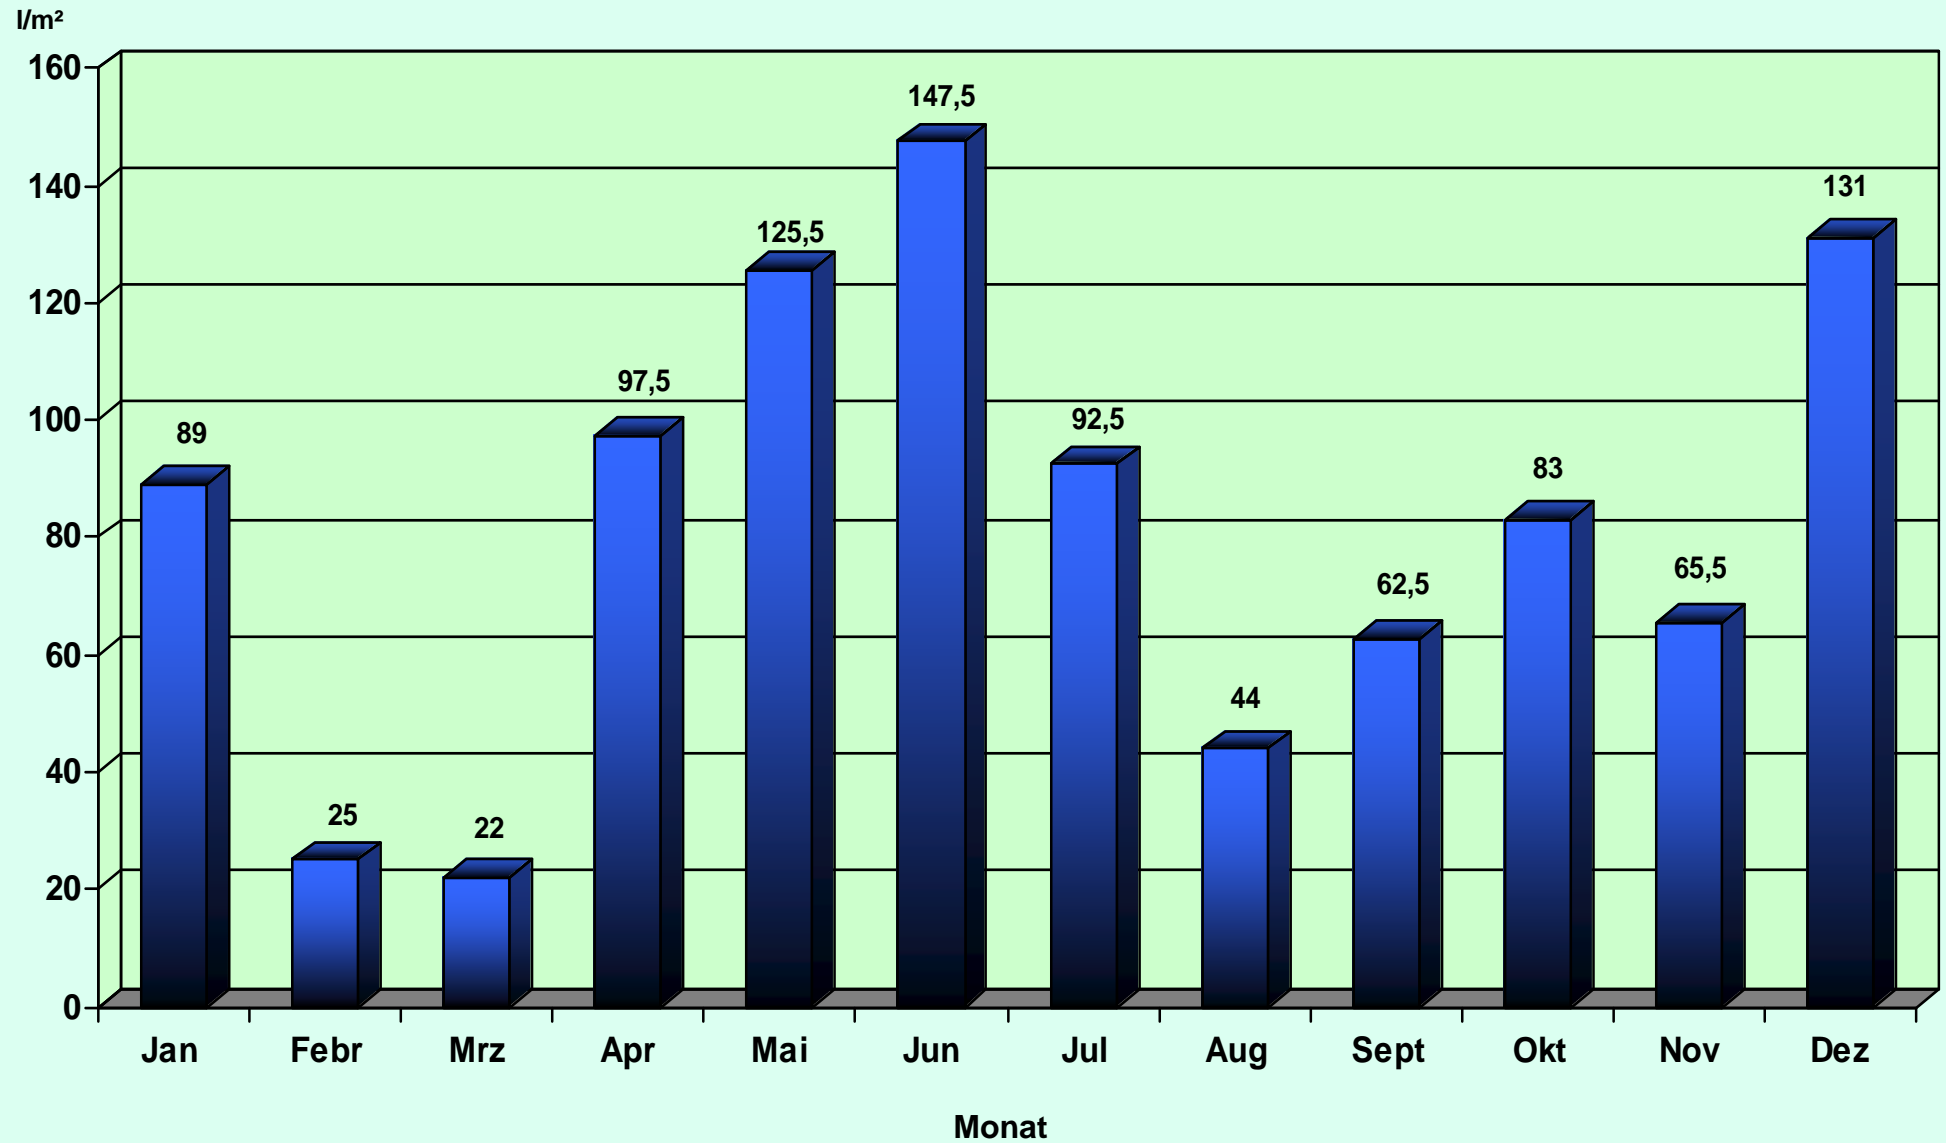

Monatliche Niederschläge 2012 in Irsch/Saar

Gesamt 2012: 985 l/m²

Monatliche Niederschläge 2011 in Irsch/Saar

Gesamt 2011: 664,5 l/m²

**Jährliche Niederschläge von 1994 – 2012
in Irsch/Saar
(Durchschnitt 865,0 l/a)**

**Durchschnittliche monatliche Niederschläge
von 1994 – 2012 in Irsch/Saar
(Durchschnitt 72,1 l/Mon)**