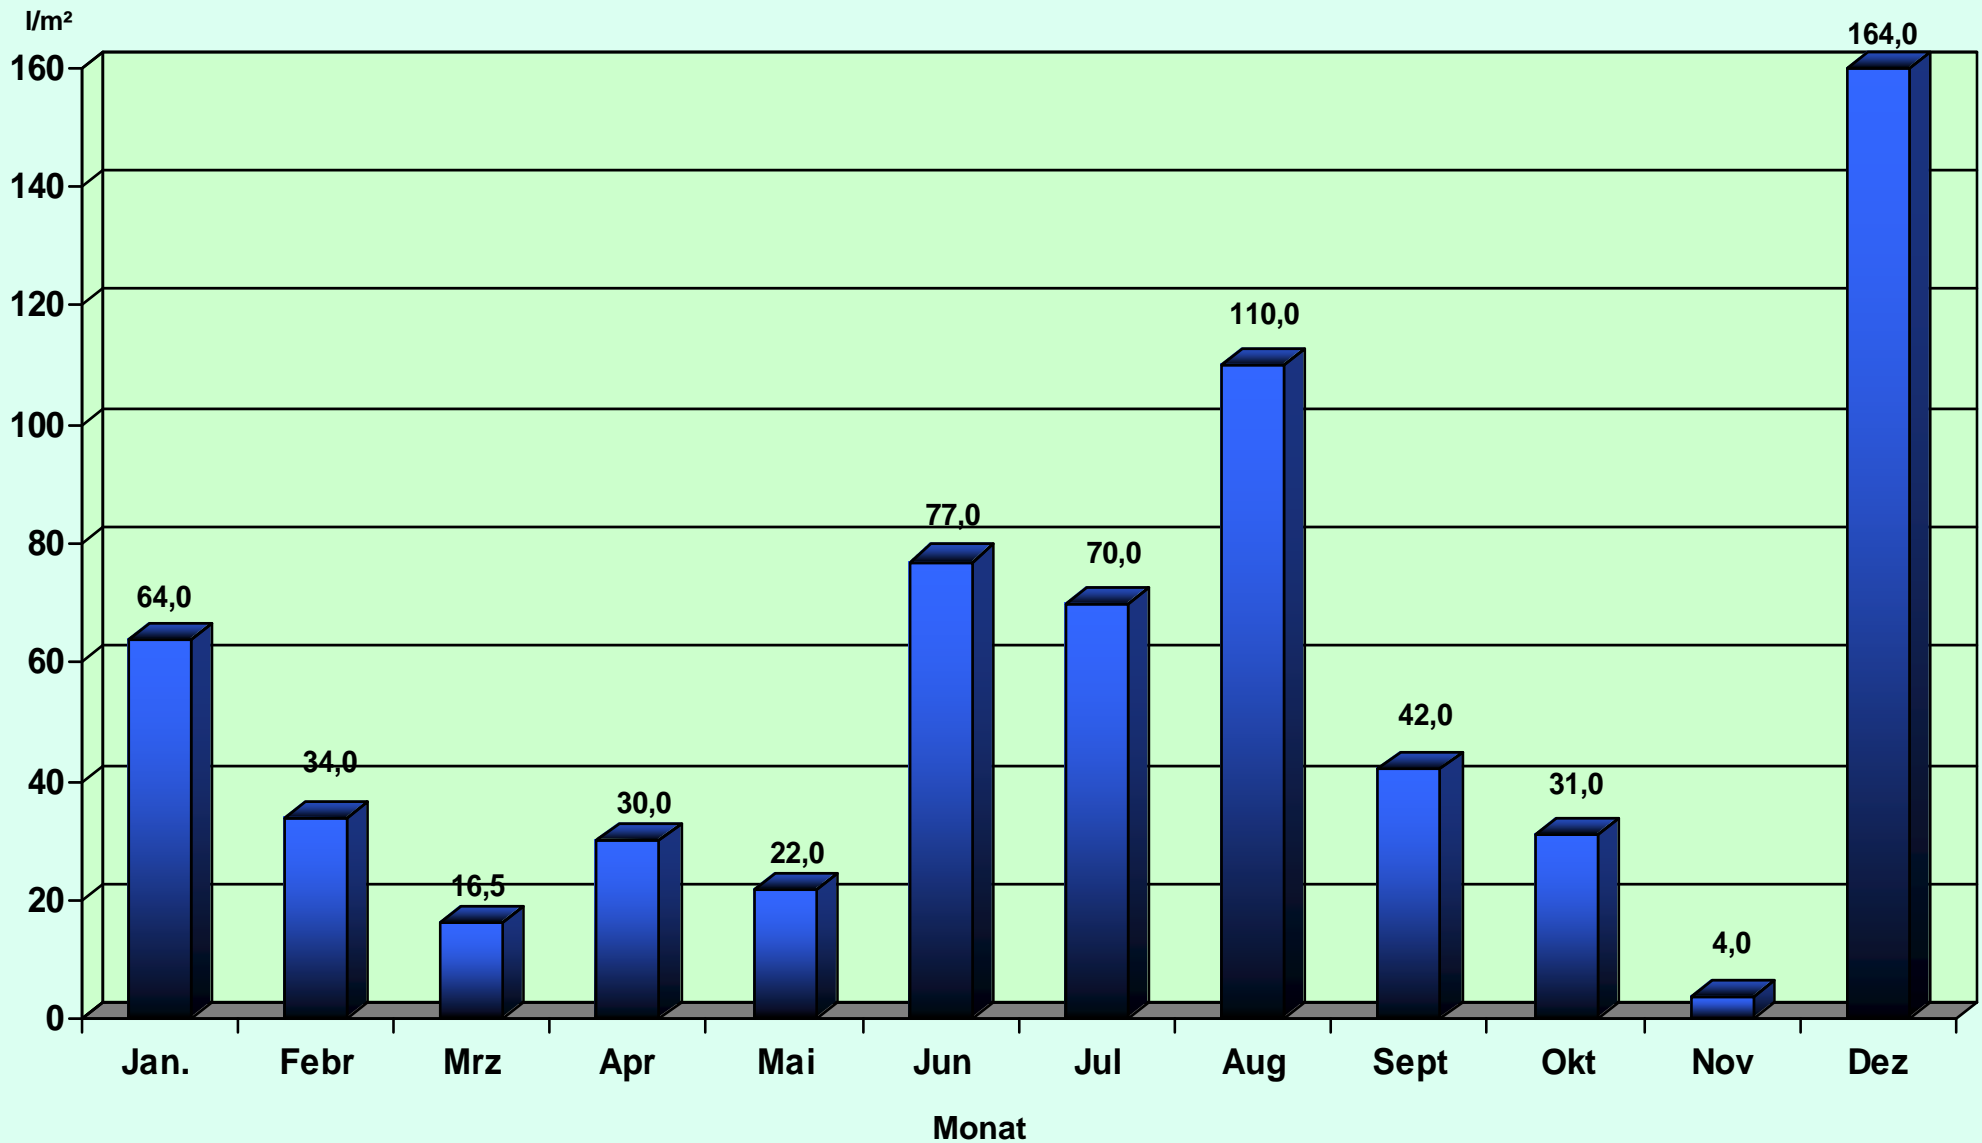

Monatliche Niederschläge 2012 in Irsch/Saar

Gesamt 2012: 985 l/m²

Monatliche Niederschläge 2011 in Irsch/Saar

Gesamt 2011: 664,5 l/m²

**Jährliche Niederschläge von 1994 – 2012
in Irsch/Saar
(Durchschnitt 865,0 l/a)**

**Durchschnittliche monatliche Niederschläge
von 1994 – 2012 in Irsch/Saar
(Durchschnitt 72,1 l/Mon)**